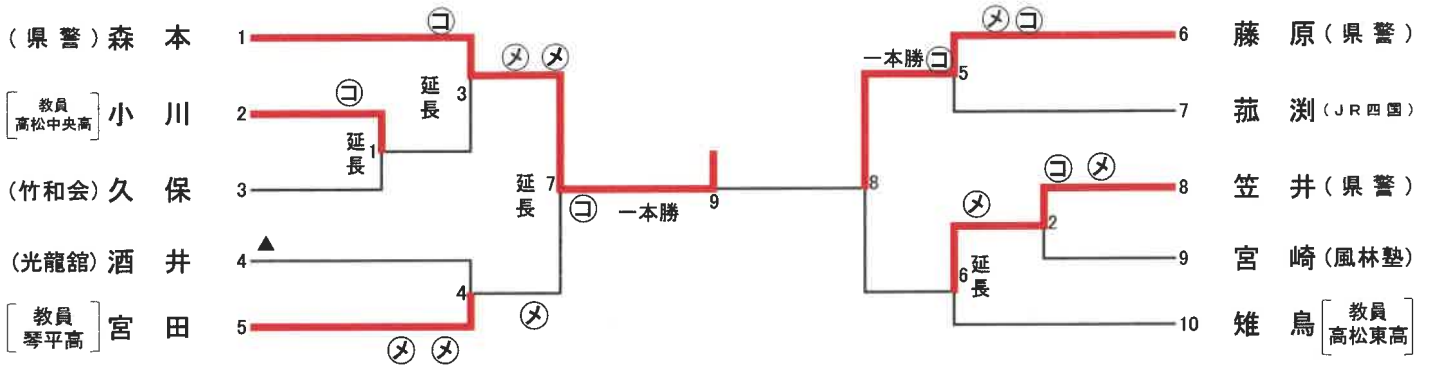

男子初段の部(4名)
第6試合場

男子二段の部(32名)

第6試合場

第8試合場

男子三段の部(42名)

第1試合場

第5試合場

男子四段の部(19名)
第4試合場

男子五段の部(14名)
第3試合場

男子六段の部(10名)
第2試合場

男子七段の部(6名)
第1試合場

女子初段の部(2名)

第7試合場

清川

女子二段の部(19名)

第7試合場