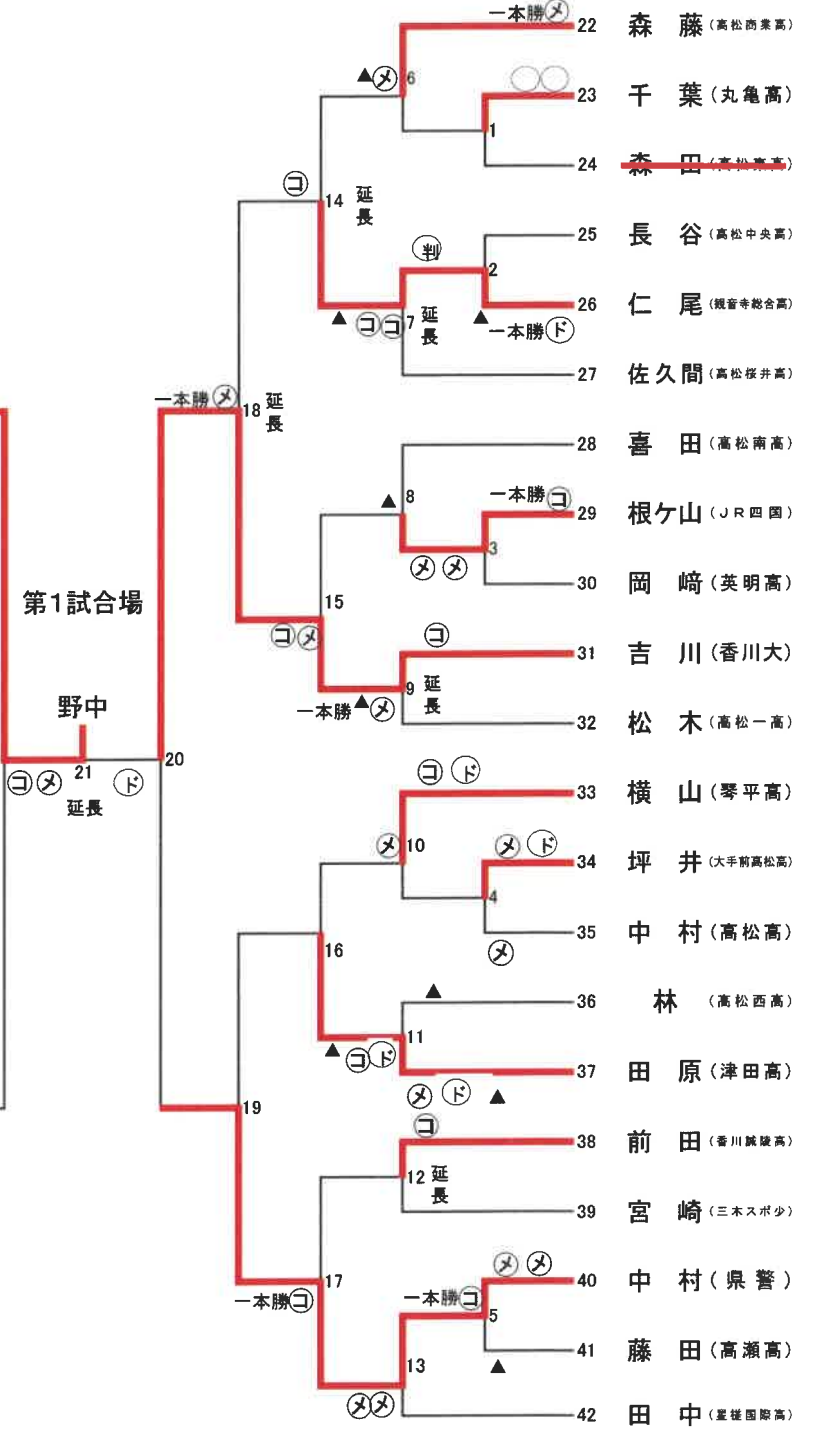

男子初段の部(4名)
第6試合場

男子二段の部(32名)

第6試合場

第8試合場

男子三段の部(42名)

第1試合場

第5試合場

男子四段の部(19名)
第4試合場

男子五段の部(14名)
第3試合場

男子六段の部(10名)
第2試合場

男子七段の部(6名)
第1試合場

女子初段の部(2名)

第7試合場

清川

女子二段の部(19名)

第7試合場

女子三段の部(24名)

女子の部四段以上の部(2名)
第2試合場