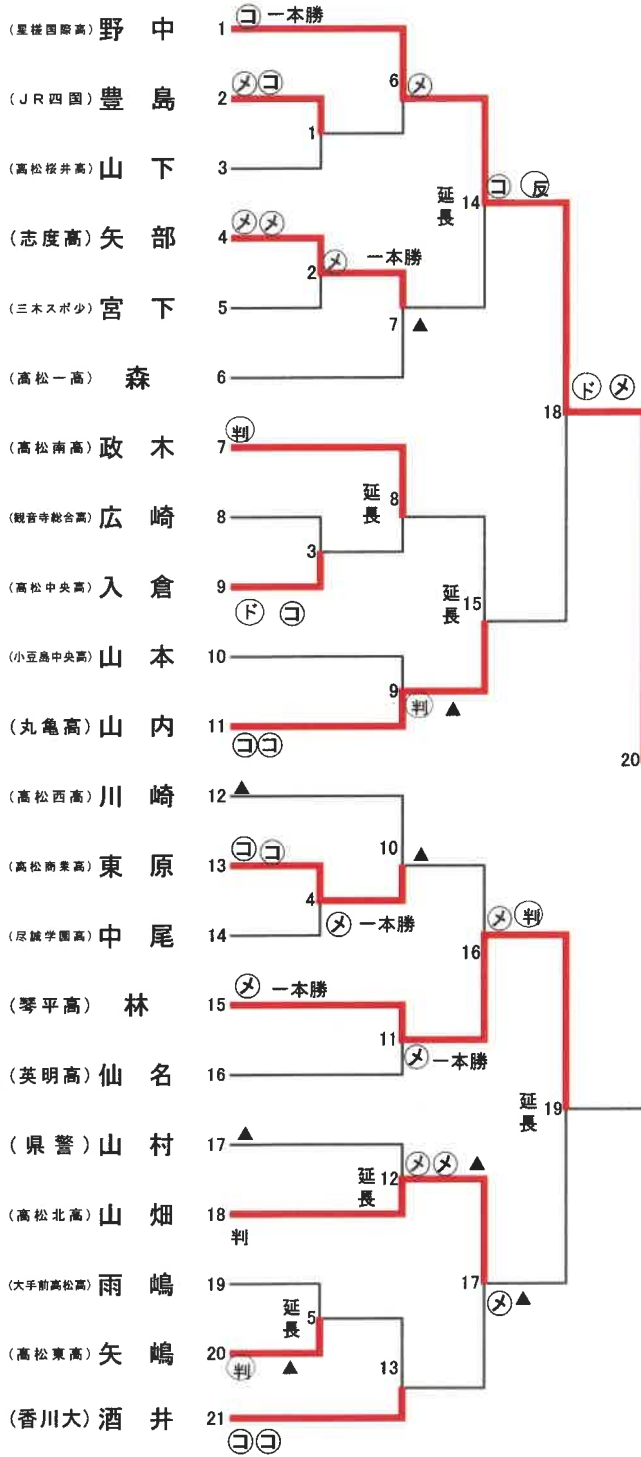

男子初段の部(4名)
第6試合場

男子二段の部(32名)

第6試合場

第8試合場

男子三段の部(42名)

第1試合場

第5試合場

男子四段の部(19名)
第4試合場

男子五段の部(14名)
第3試合場

男子六段の部(10名)
第2試合場

男子七段の部(6名)
第1試合場

女子初段の部(2名)

第7試合場

清川

女子二段の部(19名)

第7試合場

女子三段の部(24名)

女子の部四段以上の部(2名)
第2試合場