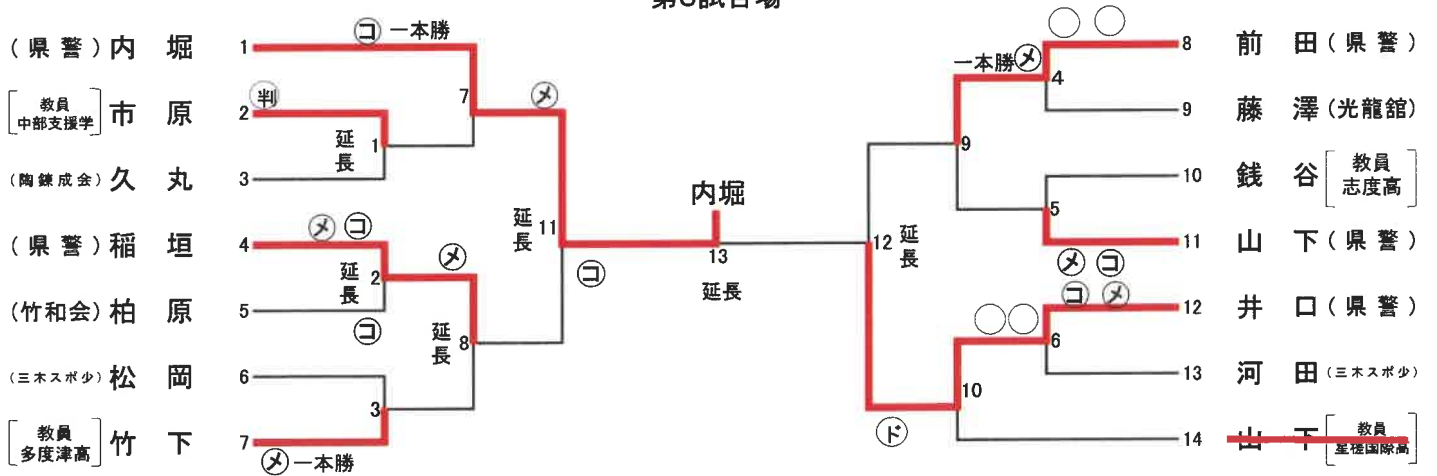

男子初段の部(4名)
第6試合場

男子二段の部(32名)

第6試合場

第8試合場

男子三段の部(42名)

第1試合場

第5試合場

男子四段の部(19名)
第4試合場

男子五段の部(14名)
第3試合場

男子六段の部(10名)
第2試合場

男子七段の部(6名)
第1試合場

女子初段の部(2名)

第7試合場

清川

女子二段の部(19名)

第7試合場

女子三段の部(24名)

女子の部四段以上の部(2名)
第2試合場