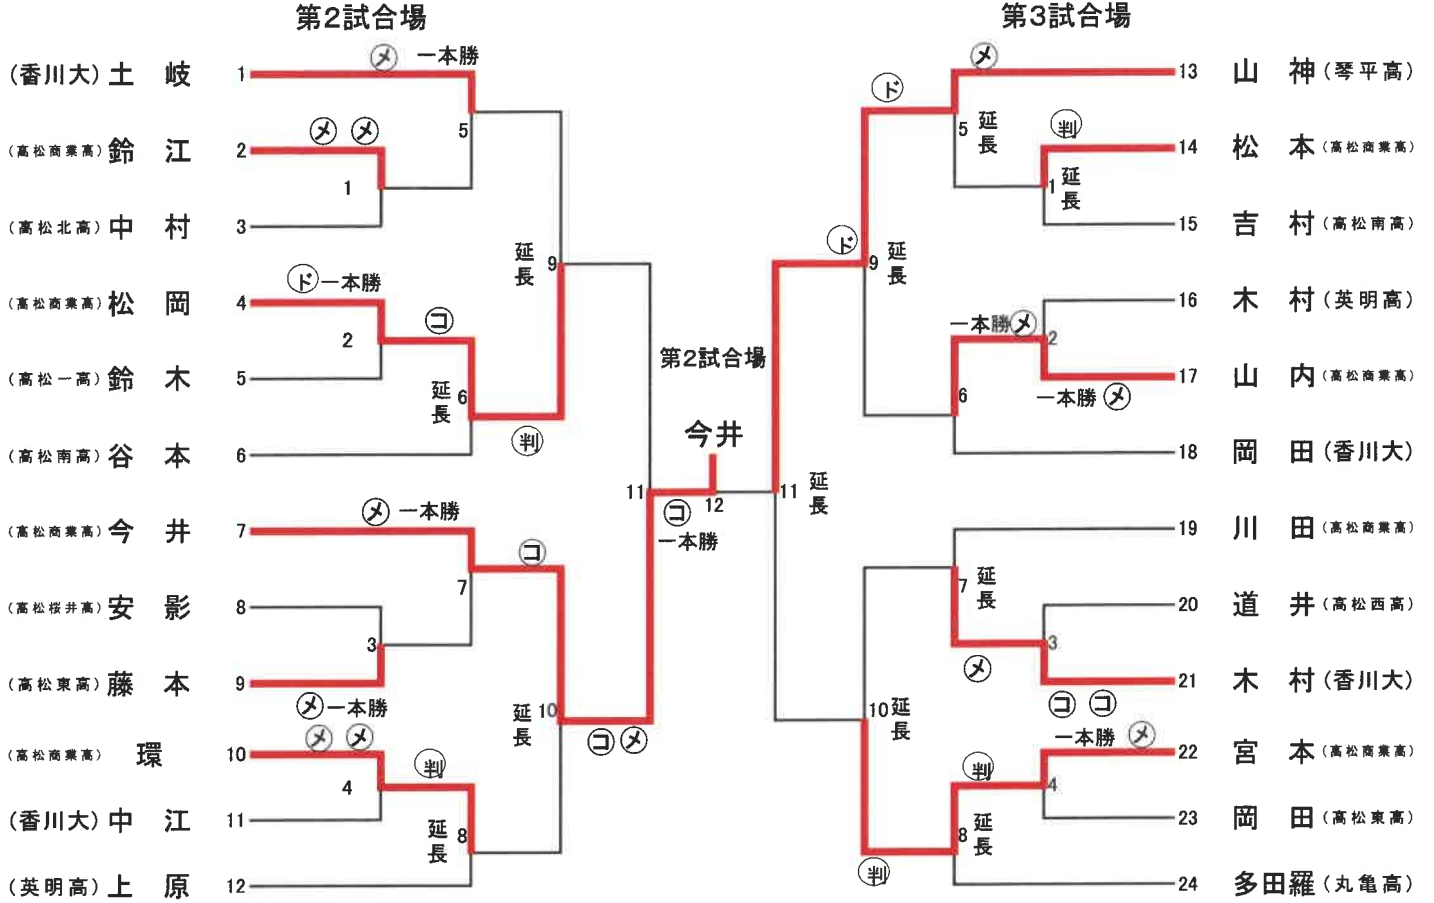

男子初段の部(4名)
第6試合場

男子二段の部(32名)

第6試合場

第8試合場

男子三段の部(42名)

第1試合場

第5試合場

男子四段の部(19名)
第4試合場

男子五段の部(14名)
第3試合場

男子六段の部(10名)
第2試合場

男子七段の部(6名)
第1試合場

女子初段の部(2名)

第7試合場

清川

女子二段の部(19名)

第7試合場

女子三段の部(24名)

女子の部四段以上の部(2名)
第2試合場