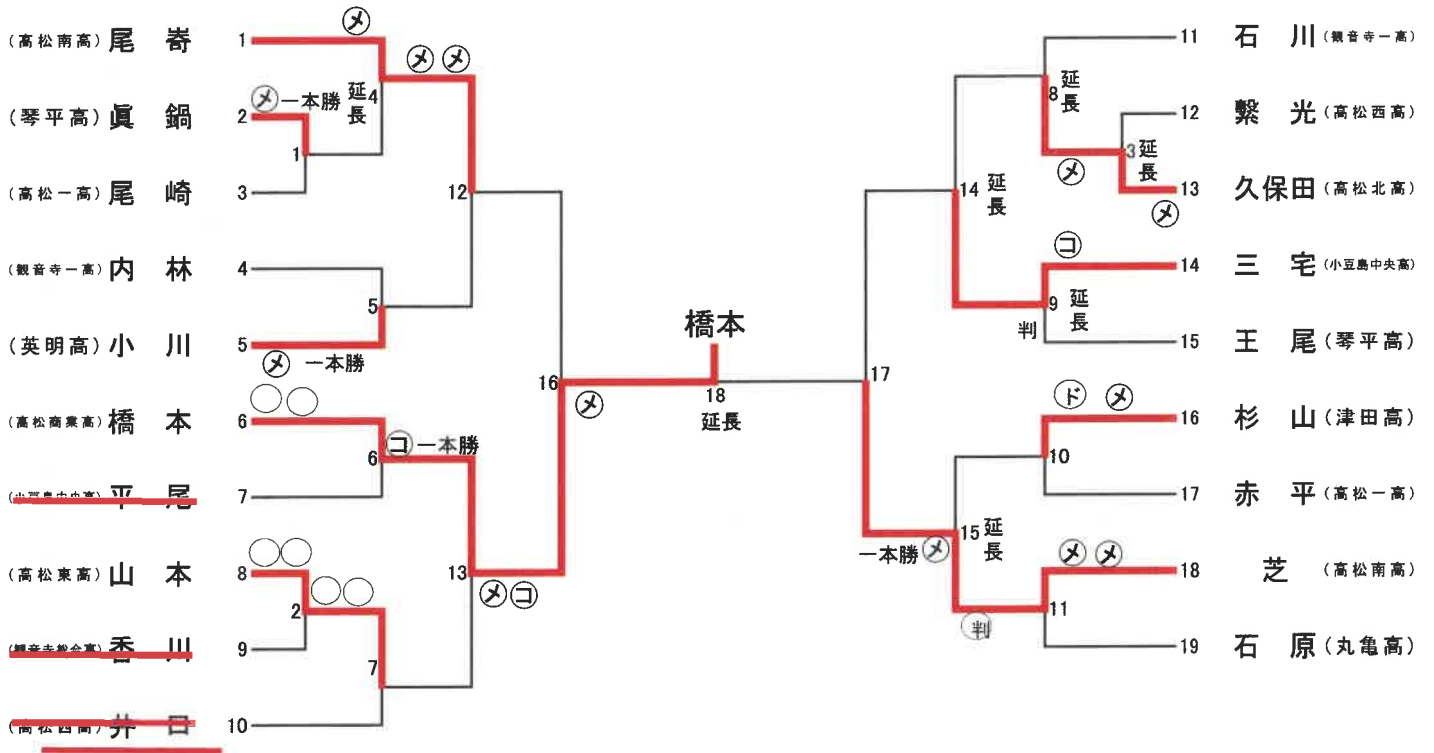

男子初段の部(4名)
第6試合場

男子二段の部(32名)

第6試合場

第8試合場

男子三段の部(42名)

第1試合場

第5試合場

男子四段の部(19名)
第4試合場

男子五段の部(14名)
第3試合場

男子六段の部(10名)
第2試合場

男子七段の部(6名)
第1試合場

女子初段の部(2名)

第7試合場

清川

女子二段の部(19名)

第7試合場

女子三段の部(24名)

女子の部四段以上の部(2名)
第2試合場