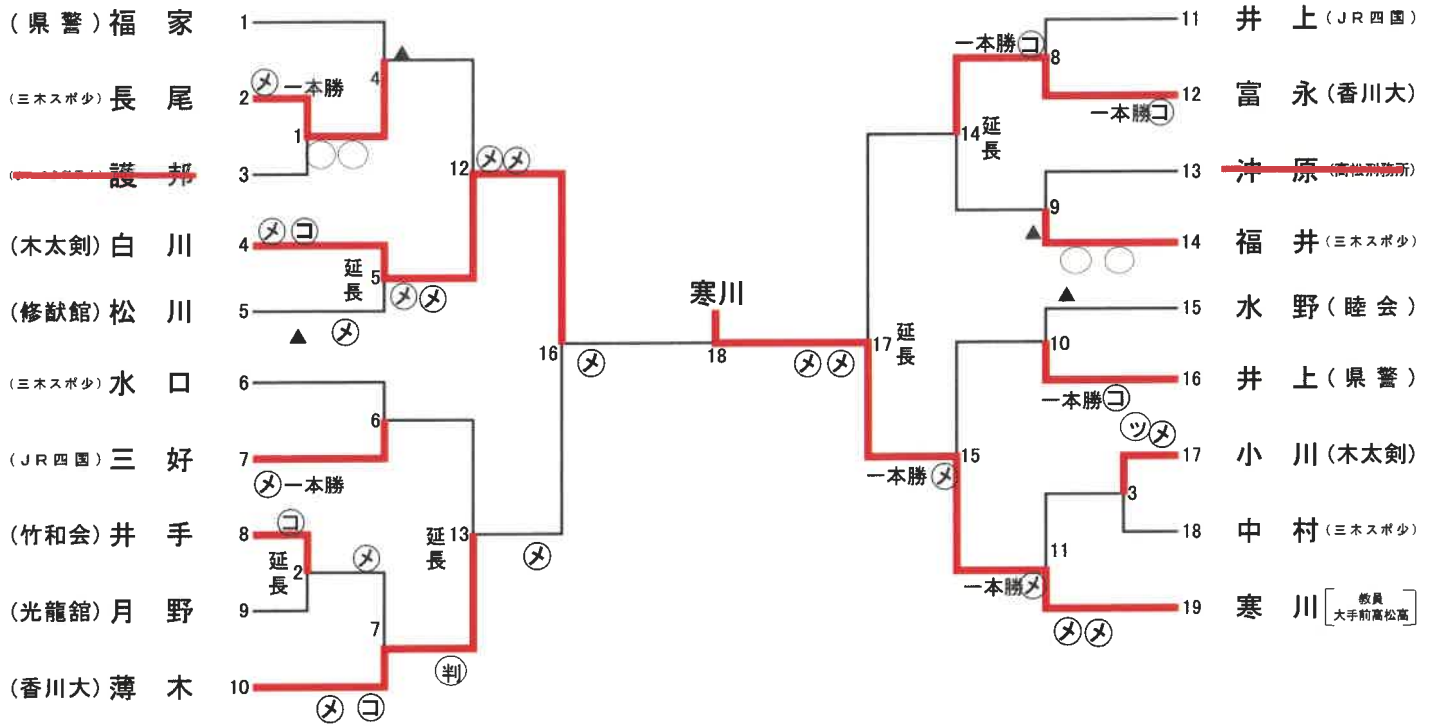

男子初段の部(4名)
第6試合場

男子二段の部(32名)

第6試合場

第8試合場

男子三段の部(42名)

第1試合場

第5試合場

男子四段の部(19名)
第4試合場

男子五段の部(14名)
第3試合場

男子六段の部(10名)
第2試合場

男子七段の部(6名)
第1試合場

女子初段の部(2名)

第7試合場

清川

女子二段の部(19名)

第7試合場

女子三段の部(24名)

女子の部四段以上の部(2名)
第2試合場