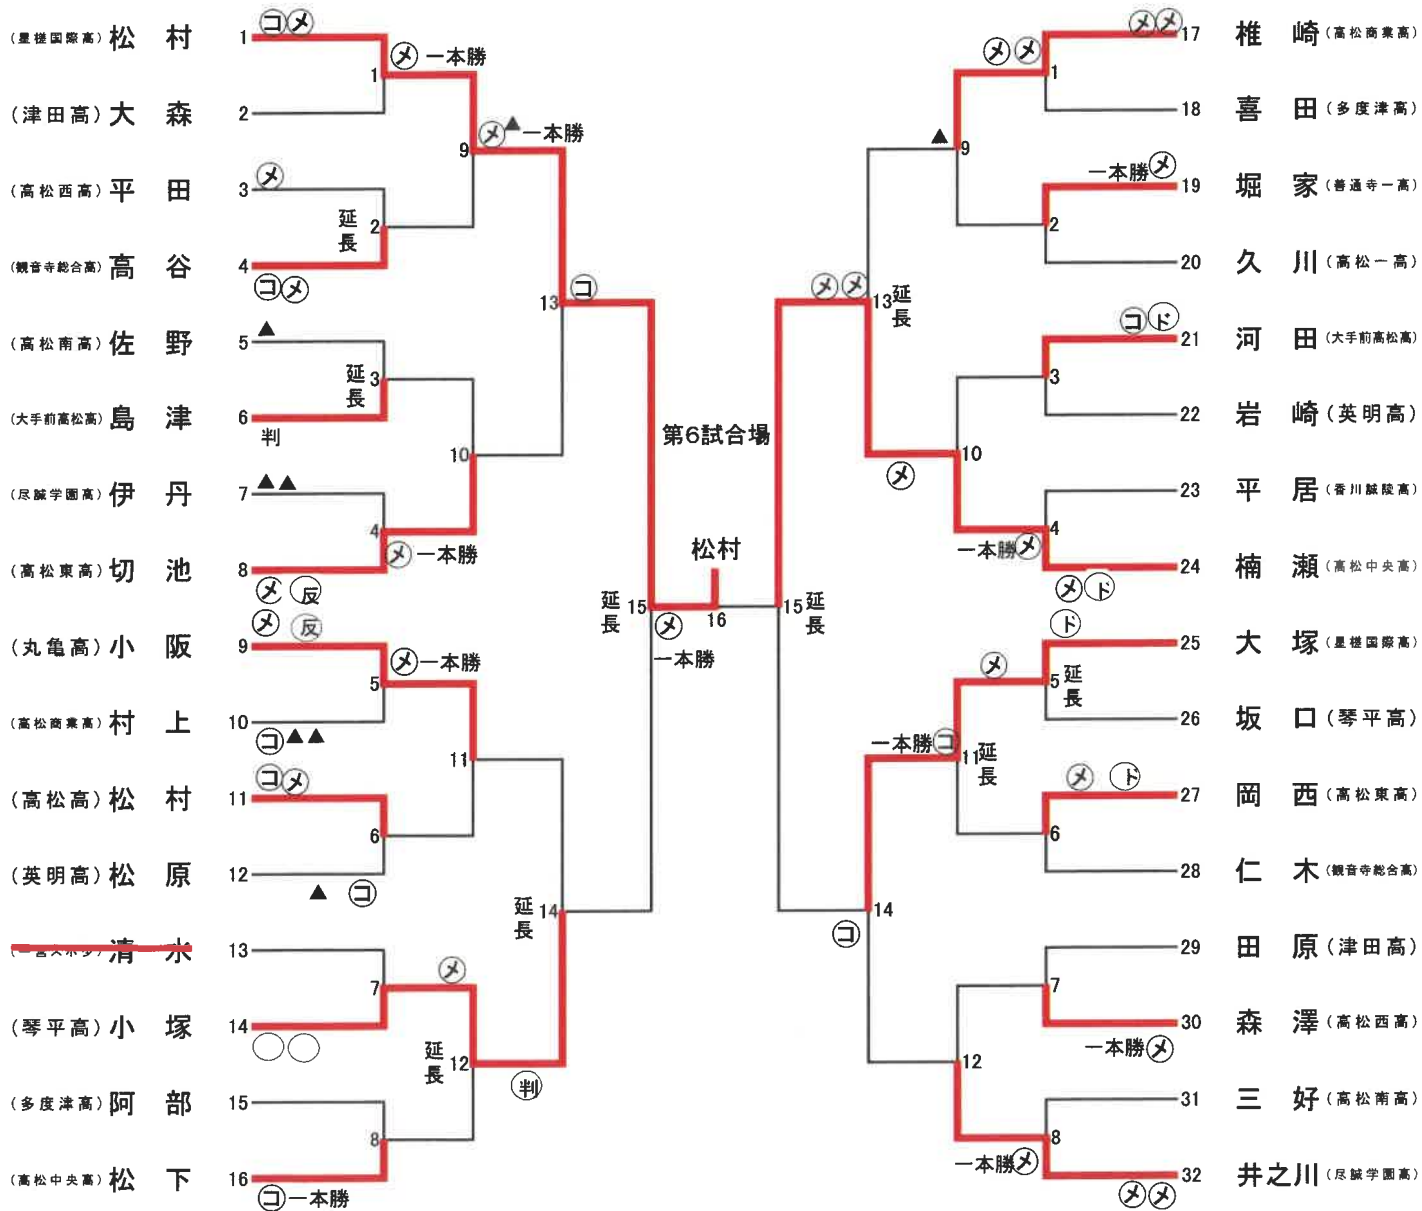

男子初段の部(4名)
第6試合場

男子二段の部(32名)

第6試合場

第8試合場

男子三段の部(42名)

第1試合場

第5試合場

男子四段の部(19名)
第4試合場

男子五段の部(14名)
第3試合場

男子六段の部(10名)
第2試合場

男子七段の部(6名)
第1試合場

女子初段の部(2名)

第7試合場

清川

女子二段の部(19名)

第7試合場

女子三段の部(24名)

女子の部四段以上の部(2名)
第2試合場