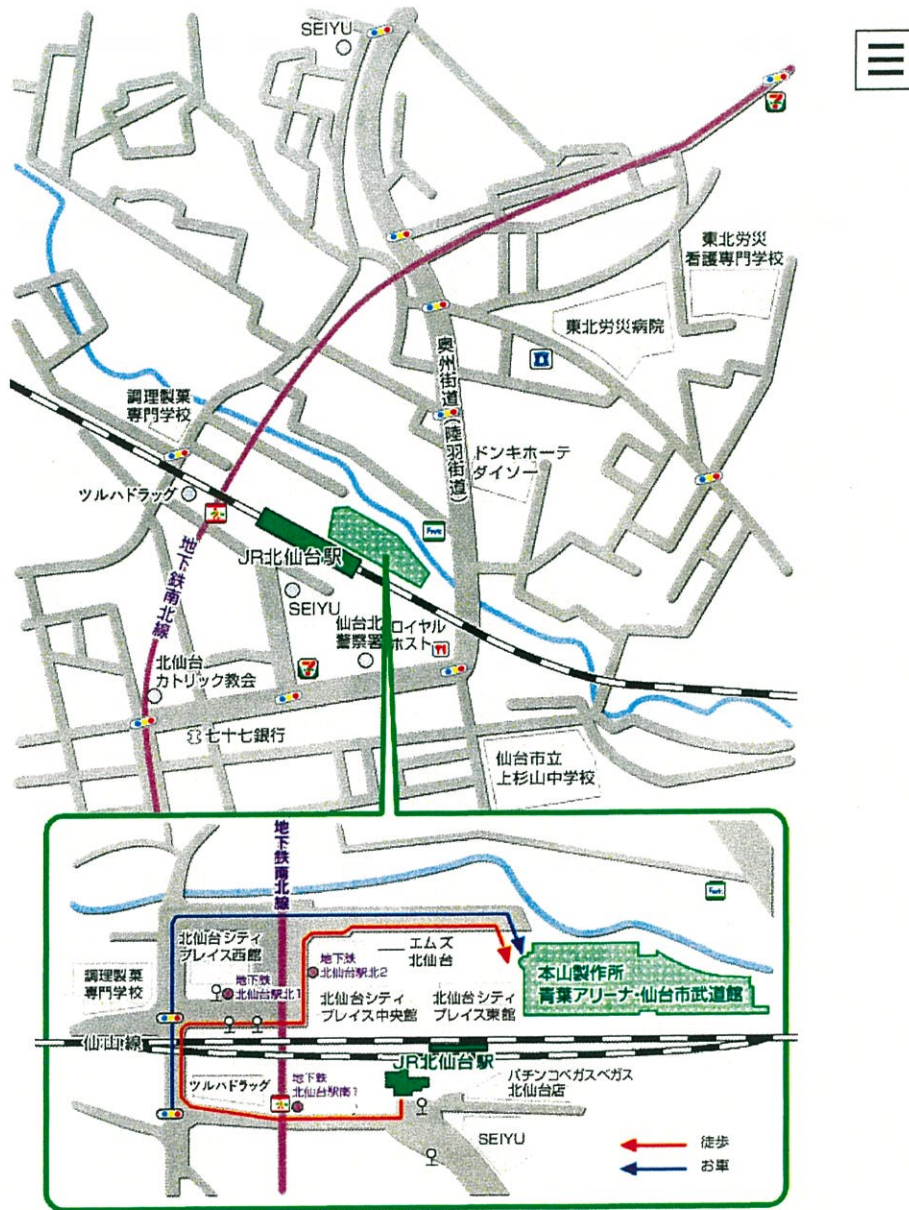

### 電車でご来場の場合

#### 西鉄最寄り駅

西鉄久留米駅より 徒歩約20分(タクシー約5分)

西鉄櫛原より 徒歩約7分

西鉄宮の陣駅より 徒歩約10分

#### JR最寄り駅

JR久留米駅より バス約20分(タクシー約10分)

JR南久留米駅より 徒歩約30分(タクシー約7分)

## 交通機関

仙台市営地下鉄：北仙台駅 北2番出口から徒歩5分

JR仙山線：北仙台駅 徒歩10分位

仙台市営バス：台原入口、北仙台駅、葉山町バス停下車 徒歩5分

宮城交通バス：台原入口、北仙台駅下車 徒歩5分