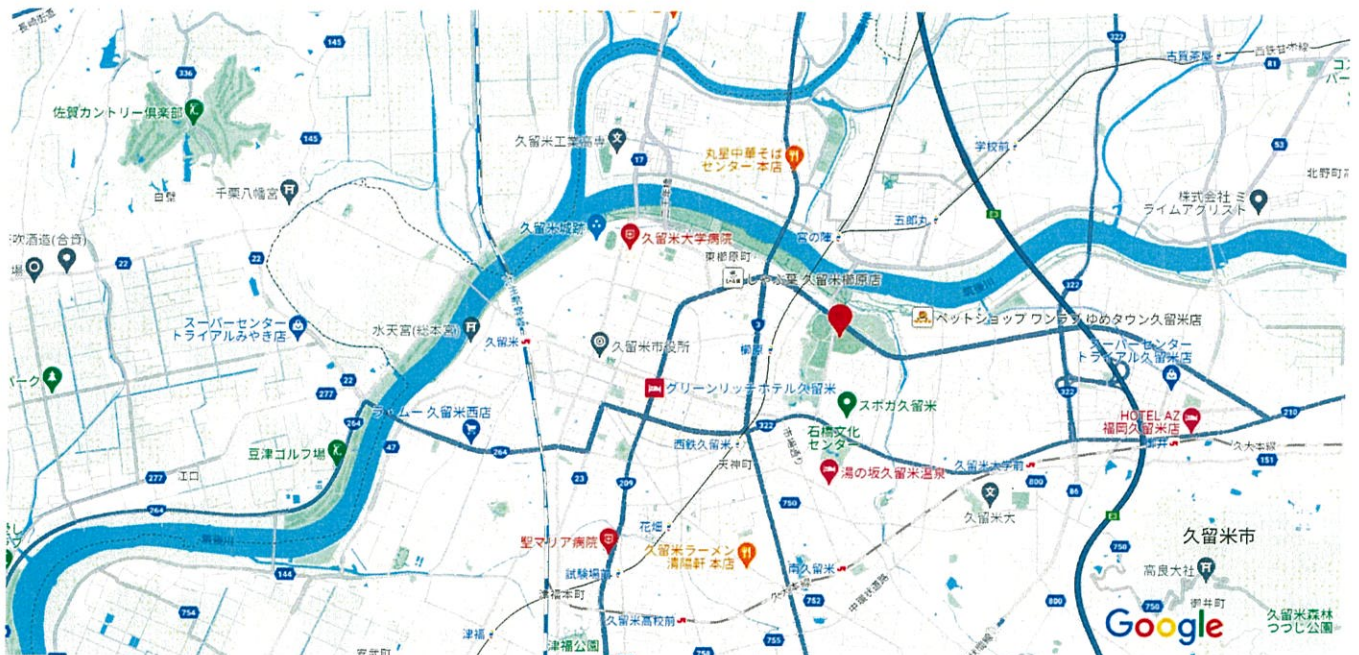

## 居合道審査会・講習会（福岡）案内図

（於・久留米総合スポーツセンター（久留米アリーナ））

Google 〒830-0003 福岡県久留米市東櫛原町170-1

### 電車でご来場の場合

#### JR最寄り駅

JR久留米駅より バス約20分(タクシー約10分)

JR南久留米駅より 徒歩約30分(タクシー約7分)

## 交通機関

仙台市営地下鉄：北仙台駅 北2番出口から徒歩5分

JR仙山線：北仙台駅 徒歩10分位

仙台市営バス：台原入口、北仙台駅、葉山町バス停下車 徒歩5分

宮城交通バス：台原入口、北仙台駅下車 徒歩5分