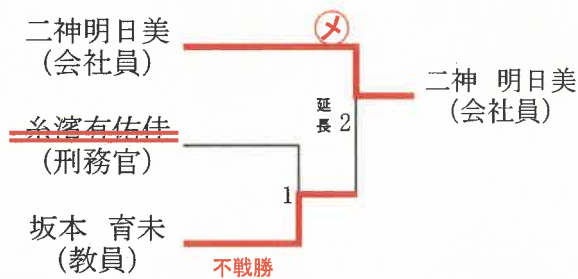

男子 大将の部 (3名)

第1試合場

女子 次鋒の部 (11名)

第1試合場

女子 5将の部 (3名)

第2試合場

女子 中堅・3将の部 (4名)

第2試合場

女子 副将の部

松永 由紀 (会社員)

女子 大将の部 (2名)

第2試合場