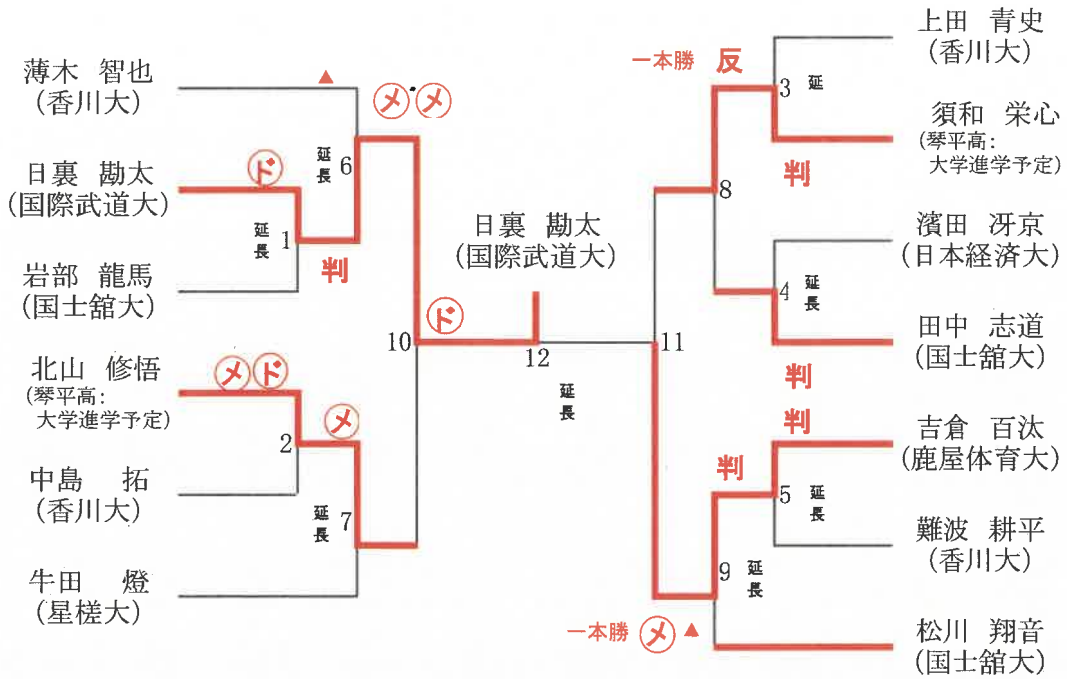

男子 次鋒の部 (13名)

第2試合場

男子 5将の部 (16名)

第1試合場

男子 中堅の部 (5名)

第2試合場

男子 副将の部 (8名)

第2試合場

男子 大将の部 (3名)

第1試合場

女子 次鋒の部 (11名)

第1試合場

女子 5将の部 (3名)

第2試合場

女子 中堅・3将の部 (4名)

第2試合場

女子 副将の部

松永 由紀 (会社員)

女子 大将の部 (2名)

第2試合場