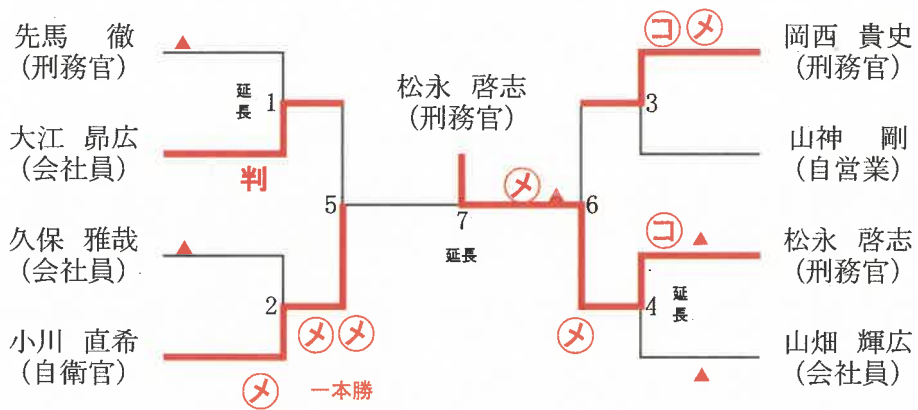

男子 次鋒の部 (13名)

第2試合場

男子 5将の部 (16名)

第1試合場

男子 中堅の部 (5名)

第2試合場

男子 副将の部 (8名)

第2試合場

男子 大将の部 (3名)

第1試合場

女子 次鋒の部 (11名)

第1試合場

女子 5将の部 (3名)

第2試合場

女子 中堅・3将の部 (4名)

第2試合場

女子 副将の部

松永 由紀 (会社員)

女子 大将の部 (2名)

第2試合場