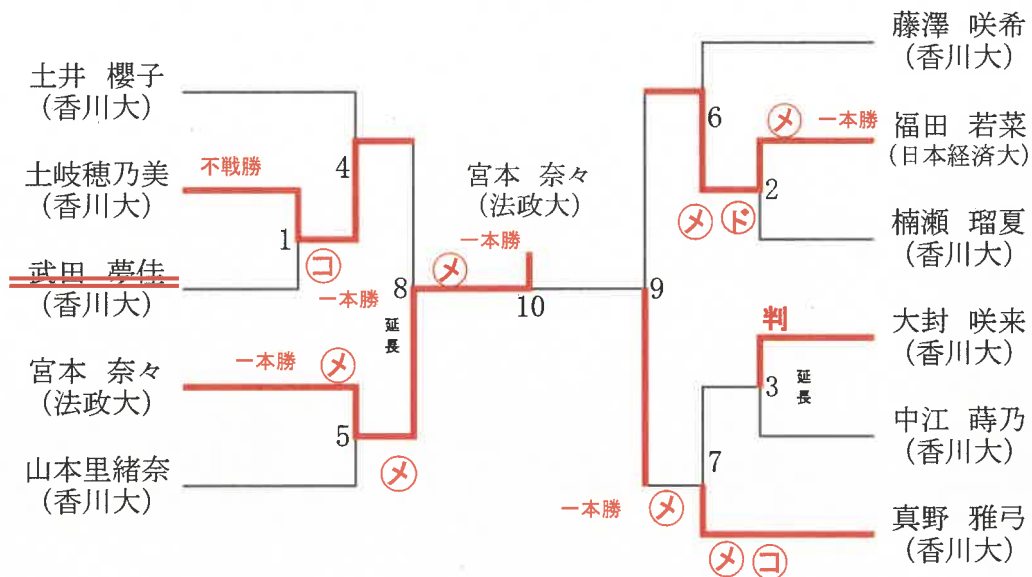

男子 次鋒の部 (13名)

第2試合場

男子 5将の部 (16名)

第1試合場

男子 中堅の部 (5名)

第2試合場

男子 副将の部 (8名)

第2試合場

男子 大将の部 (3名)

第1試合場

女子 次鋒の部 (11名)

第1試合場

女子 5将の部 (3名)

第2試合場

女子 中堅・3将の部 (4名)

第2試合場

女子 副将の部

松永 由紀 (会社員)

女子 大将の部 (2名)

第2試合場