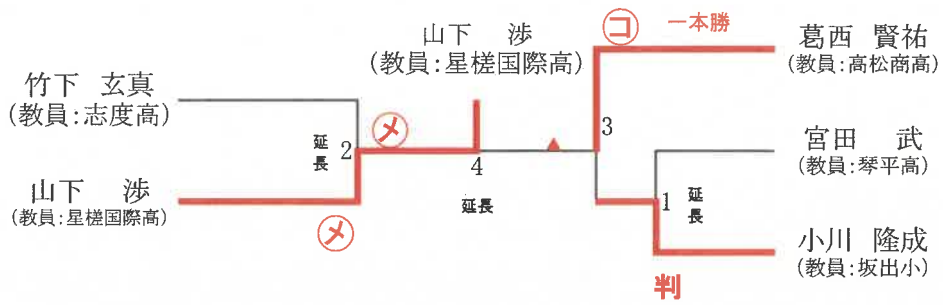

男子 次鋒の部 (13名)

第2試合場

男子 5将の部 (16名)

第1試合場

男子 中堅の部 (5名)

第2試合場

男子 副将の部 (8名)

第2試合場

男子 大将の部 (3名)

第1試合場

女子 次鋒の部 (11名)

第1試合場

女子 5将の部 (3名)

第2試合場

女子 中堅・3将の部 (4名)

第2試合場