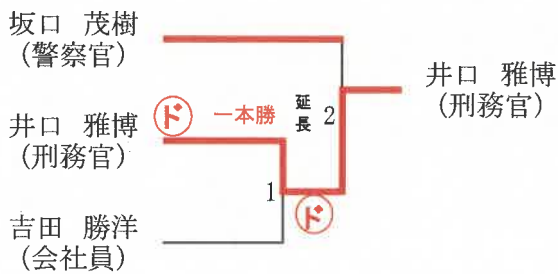

男子 次鋒の部 (13名)

第2試合場

男子 5将の部 (16名)

第1試合場

男子 中堅の部 (5名)

第2試合場

男子 副将の部 (8名)

第2試合場

男子 大将の部 (3名)

第1試合場

女子 次鋒の部 (11名)

第1試合場

女子 5将の部 (3名)

第2試合場

女子 中堅・3将の部 (4名)

第2試合場