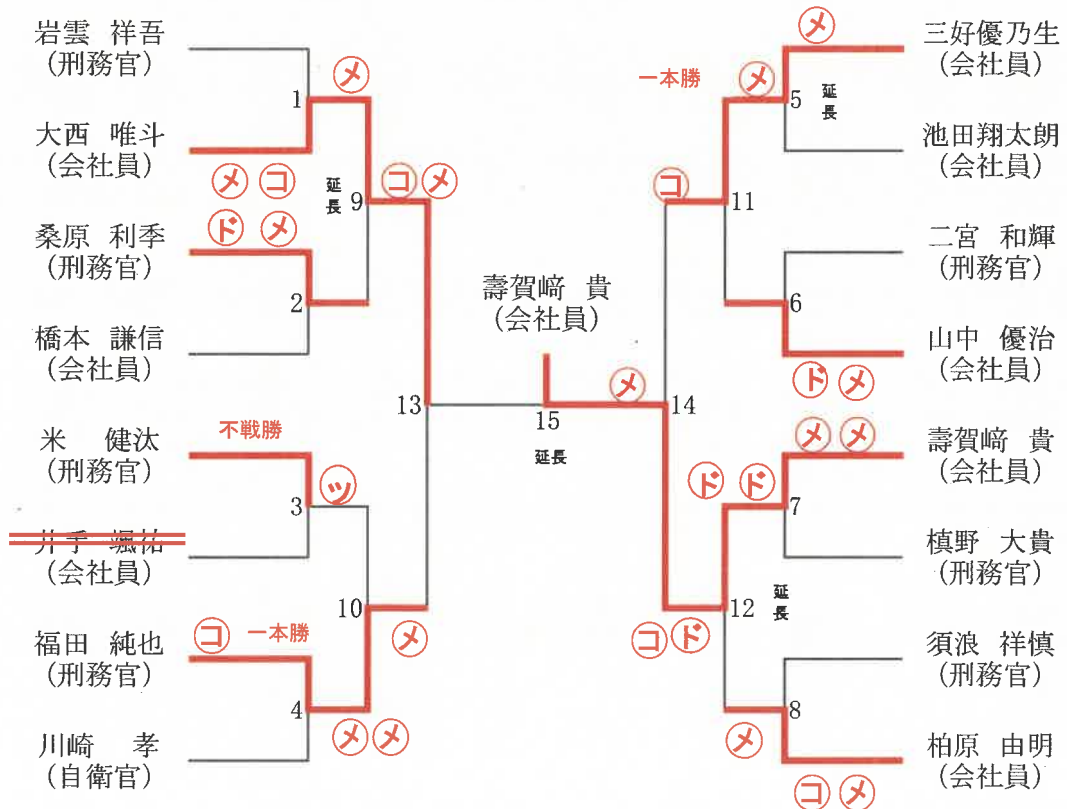

男子 次鋒の部 (13名)

第2試合場

男子 5将の部 (16名)

第1試合場

男子 中堅の部 (5名)

第2試合場

男子 副将の部 (8名)

第2試合場

男子 大将の部 (3名)

第1試合場

女子 次鋒の部 (11名)

第1試合場

女子 5将の部 (3名)

第2試合場

女子 中堅・3将の部 (4名)

第2試合場

女子 副将の部

松永 由紀 (会社員)

女子 大将の部 (2名)

第2試合場